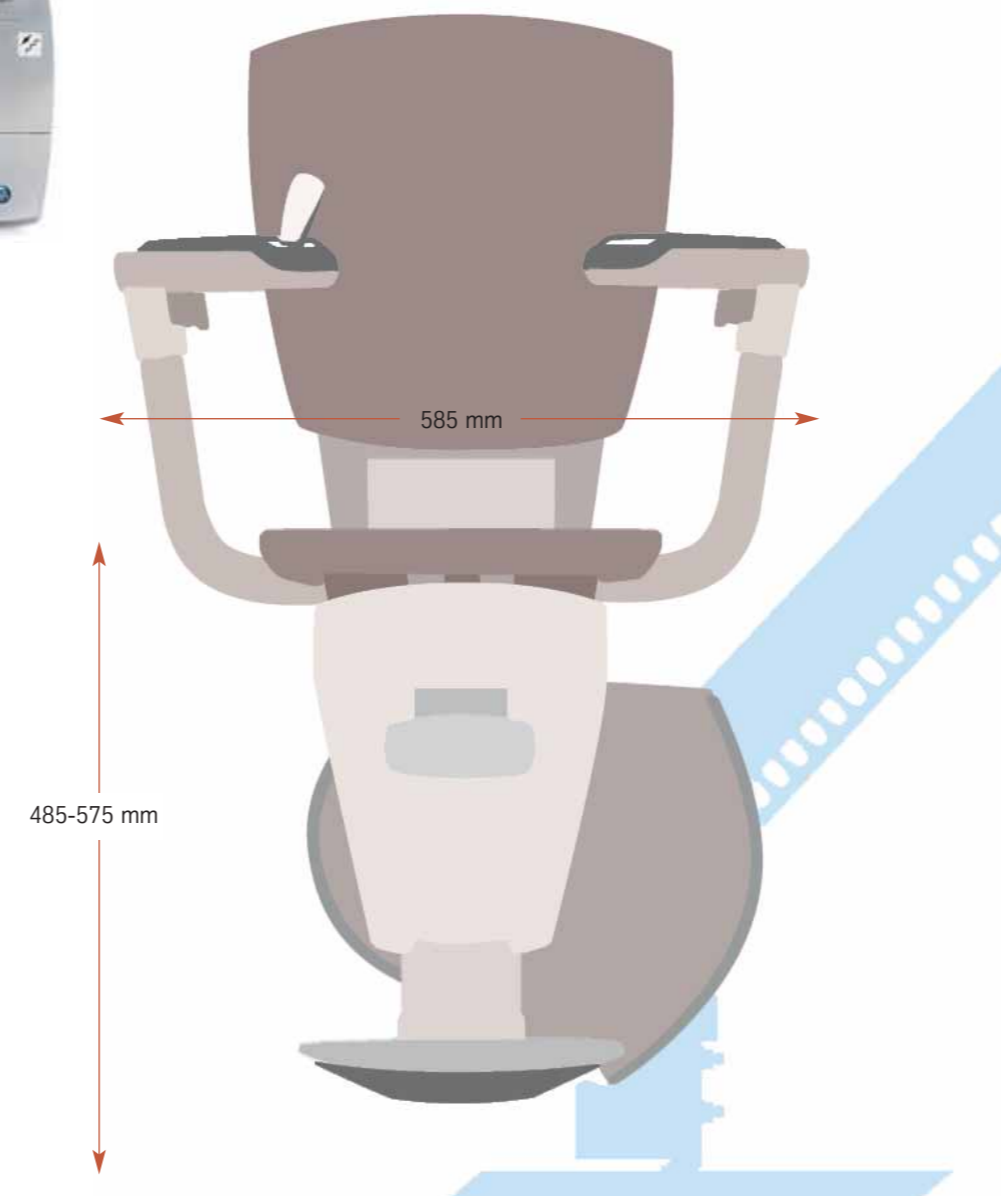

Den letteste betjening

Hver gang

Flow trappeliften betjenes af et joystick, der sidder i armlænet såvel som af kontakt- og parkeringsstationer ved hvert stop. Således kan du let tilkalde liften eller parkere den rundt om hjørnet. Du kan vælge mellem 4 forskellige variationer af joystick, som alle er designet til at sikre en tryk betjening. Vælg den løsning, der passer bedst til dig. Liften stopper øjeblikkeligt, når du slipper joysticket. Joysticket fungerer også som en nøgle, så liften beskyttes mod misbrug. Liften oplades ved hvert stop og har også en energibesparingsfunktion. Dette betyder, at liften altid er klar til brug.